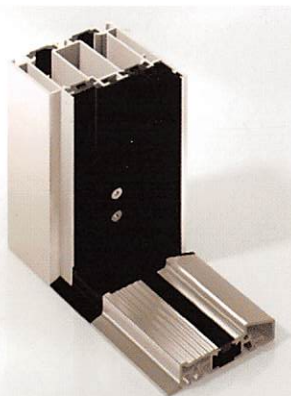

NEUIGKEIT VON SCHÜCO!

SMART80 - Profilsystem mit hervorragende Systemeigenschaften

- ✓ Optimale Energieeffizienz und hohe Stabilität durch den 5-Kammer Profilaufbau mit dreischaligem Aufbau in Kombination mit einem Doppelsteg-Profilverbund.
- ✓ Hybridverbund zur Minderung des Bimetalleffektes.
- ✓ Erhöhte Leistungseigenschaften und geringere Wärmedurchgangswerte durch ein neues und innovatives Mitteldichtungskonzept.
- ✓ Einzigartige Dämm- und Dichtheitseigenschaften.
- ✓ Beidseitig flügelüberdeckende Füllung 80 mm stark
- ✓ UD-Werte ab 0,83 W/(m²K)

S519

S520

ROLLENTÜRBÄNDER SCHÜCO SIMPLYSMART

- ✓ Drei Rollentürbänder SCHÜCO SimplySmart EV1
- ✓ Optimale Systemdichtigkeit durch dreidimensionale Verstellbarkeit mit einer Standfestigkeit von bis zu 1 Million Zyklen

**SCHÜCO SIMPLYSMART
ALUMINIUM BODENSCHWELLE**

- ✓ Direkte Befestigung mit dem Unterboden
- ✓ Die Verschraubungen sind optisch hochwertig mit einer EPDM-Dichtung abgedeckt
- ✓ Integrierte Entwässerung.