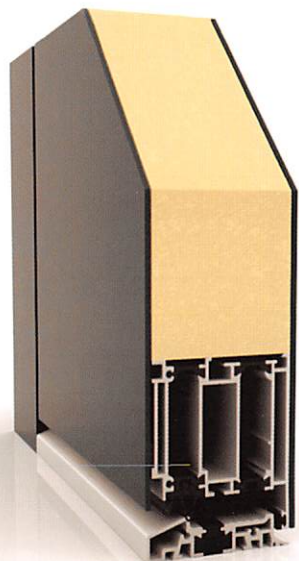

NEUIGKEIT VON SCHÜCO!

SMART80 - Profilsystem mit hervorragende Systemeigenschaften

- ✓ Optimale Energieeffizienz und hohe Stabilität durch den 5-Kammer Profilaufbau mit dreischaligem Aufbau in Kombination mit einem Doppelsteg-Profilverbund.
- ✓ Hybridverbund zur Minderung des Bimetalleffektes.
- ✓ Erhöhte Leistungseigenschaften und geringere Wärmedurchgangswerte durch ein neues und innovatives Mitteldichtungskonzept.
- ✓ Einzigartige Dämm- und Dichtheitseigenschaften.
- ✓ Beidseitig flügelüberdeckende Füllung 80 mm stark
- ✓ UD-Werte ab 0,83 W/(m²K)

S519

S520

ROLLENTÜRBÄNDER SCHÜCO SIMPLYSMART

- ✓ Drei Rollentürbänder SCHÜCO SimplySmart EV1
- ✓ Optimale Systemdichtigkeit durch dreidimensionale Verstellbarkeit mit einer Standfestigkeit von bis zu 1 Million Zyklen